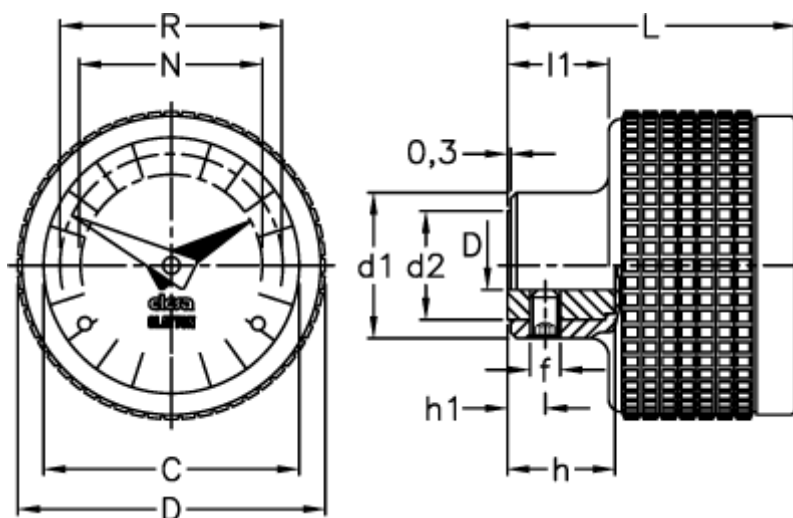

# Data Sheet

Article number: 2307056151

Description: Gravity indicator CE.56151  
MBT.50/GA11-0016-D

## Measures

|      |      |    |        |
|------|------|----|--------|
| C    | = 42 | L  | = 48   |
| D    | = 51 | l1 | = 16.5 |
| d1   | = 24 | N  | = 30   |
| d2   | = 18 | R  | = 37   |
| d H7 | = 8  |    |        |
| f    | = M5 |    |        |
| h    | = 17 |    |        |
| h1   | = 6  |    |        |